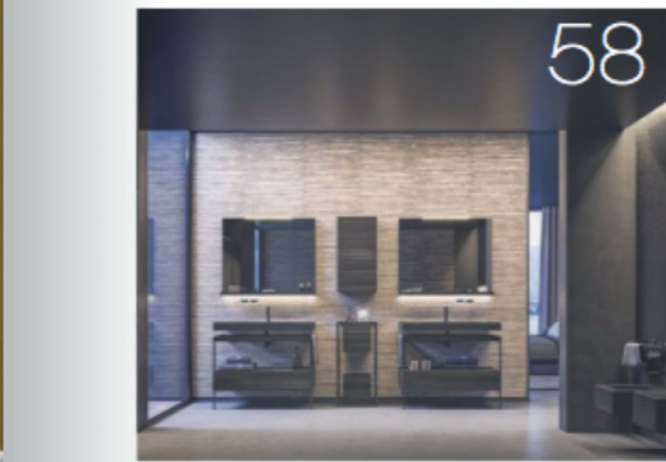

6 / SHOPPING Les nouveautés produits
Les fabricants ne cessent d'innover : la preuve en images !

22 / PROJET Agencement sur mesure
Deux salles de bains spectaculaires pour trouver l'inspiration

35 / GUIDE D'ACHAT Équipement
Le « Wellness » à la carte !

47 / TENDANCES Styles et innovations
Robinetterie : l'art d'exprimer sa différence !

58 / GUIDE D'ACHAT Équipement
Meubles de salle de bains : éloge de l'épure !

70 / FOCUS Collections à la loupe
Formalia de Scavolini

80 / LE CARNET des bonnes adresses

90 / LES ADRESSES de la rédaction

FOCUS COLLECTIONS À LA LOUPE

POUR SCAVOLINI, VITTORE NIOLU PENSE LA COLLECTION FORMALIA DE MANIÈRE TRANSVERSALE DANS L'HABITAT

Le fabricant italien haut de gamme s'est adressé au talentueux designer Vitto-
re Niolu pour imaginer un nouveau projet transversal dans l'habitat : cuisine, salon et...
salle de bains. Baptisée Formalia, ce nouveau « système maison », particulièrement
fonctionnel, mise sur la rencontre entre la linéarité et les formes graphiques à
travers toutes les pièces de la maison.

Le système « Formalia » se caractérise par la structure métallique en finition laquée
blanche et le pied noir.

On touchera également un mix de l'emploi
de la finition laquée, qui offre d'élégants as-
sociations de couleurs entre meubles hauts,
les poignées, les cadres et la structure du
système porte « Choccolati », indennement, est
également assorti aux disponibles dans les
versions noir et rouille, qui, avec les versions
laquée, métallisé ou PET recyclé des portes,
permettent de personnaliser le projet coloré
des pièces de l'habitat.

© Vitto Niolu

CONCEPT BAIN | AUTOMNE 2021 71

FOCUS COLLECTIONS À LA LOUPE

Le système « Formalia » se caractérise par la structure métallique en finition laquée
blanche et le pied noir.

On touchera également un mix de l'emploi
de la finition laquée, qui offre d'élégants as-
sociations de couleurs entre meubles hauts,
les poignées, les cadres et la structure du
système porte « Choccolati », indennement, est
également assorti aux disponibles dans les
versions noir et rouille, qui, avec les versions
laquée, métallisé ou PET recyclé des portes,
permettent de personnaliser le projet coloré
des pièces de l'habitat.

© Vitto Niolu

CONCEPT BAIN | AUTOMNE 2021 72

CONCEPT BAIN | AUTOMNE 2021 73